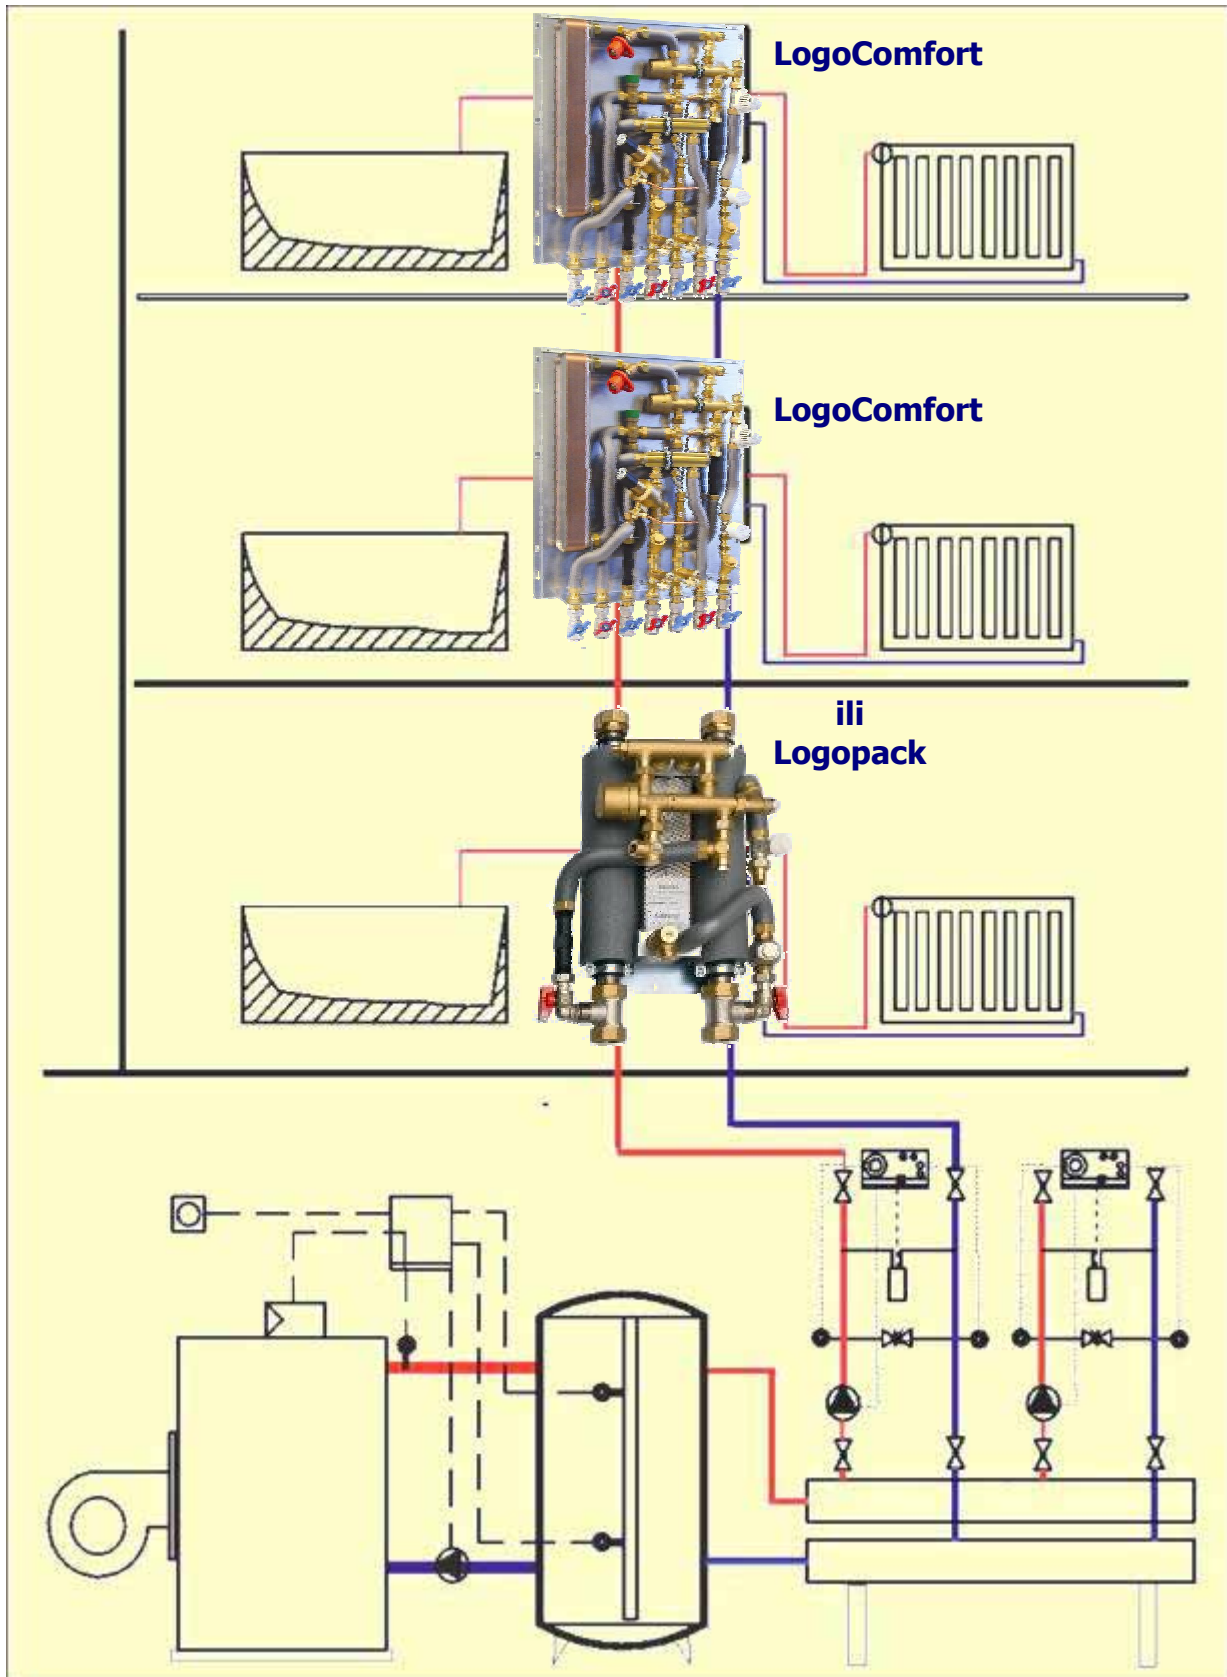

Za daljnje informacije kontaktirajte nas na tel. +385 22 351800 ili fax +385 22 351849.